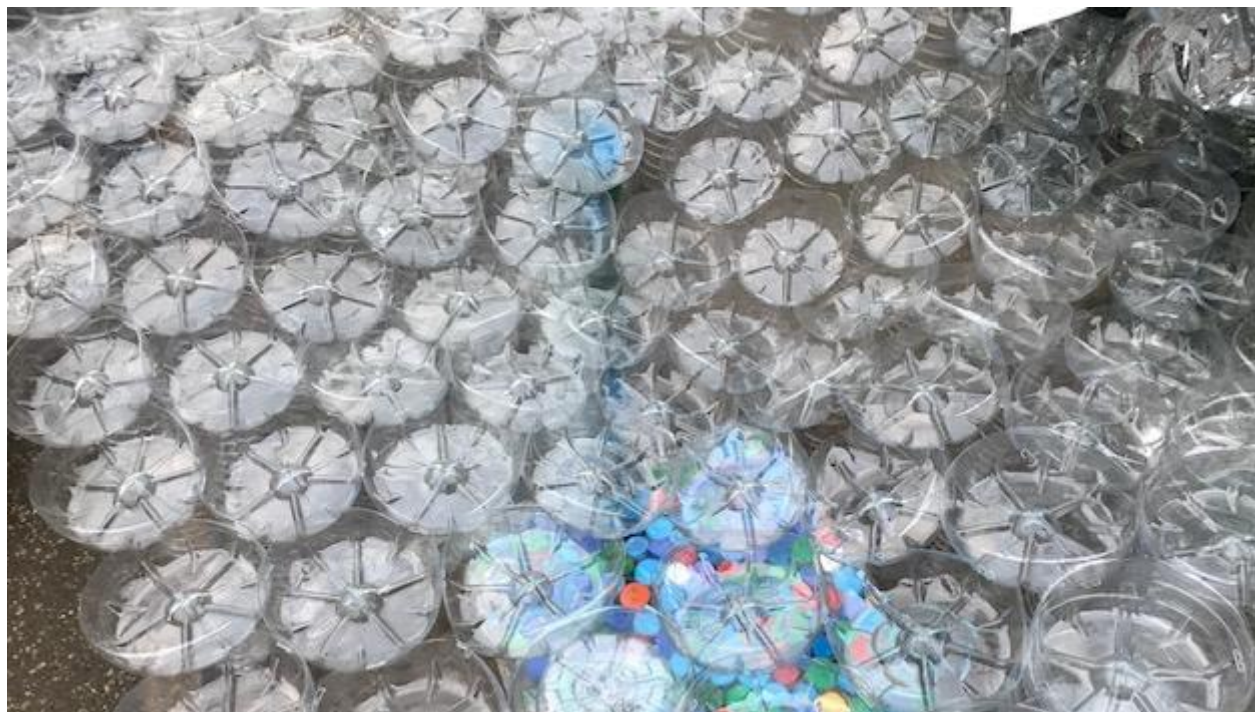

Notre crèche en bouteilles

Année 2020-2021

Nous participons à un projet humanitaire et écologique avec le Bénin pour lequel nous récoltons des bouteilles vides.

Nous avons donc décidé d'utiliser une petite partie de ces bouteilles pour réaliser notre crèche.

Tous les élèves ont participé. Déjà en rapportant des bouteilles à l'école.

- La classe de TPS/Ps et MS a réalisé le sol en bouchons en les rangeant côte à côte dans des pochettes plastique.

Résultat du sol en bouchons

Les murs de la crèche en bouteilles transparentes

Et le toit en fond de bouteilles

La classe de GS/CP a réalisé Joseph, Marie et l'enfant Jésus

Matériel utilisé:

Et voilà le résultat!!!

Les CE1/CE2 ont fabriqué l'âne...

et le bœuf!!!

La classe de CM1/CM2 était chargée de réaliser le berceau de Jésus...

En copeaux de bouteilles et d'emballage plastique

Les arbres...

Des étoiles!!!

Le tout pour obtenir une
magnifique crèche colorée,
écologique et solidaire.